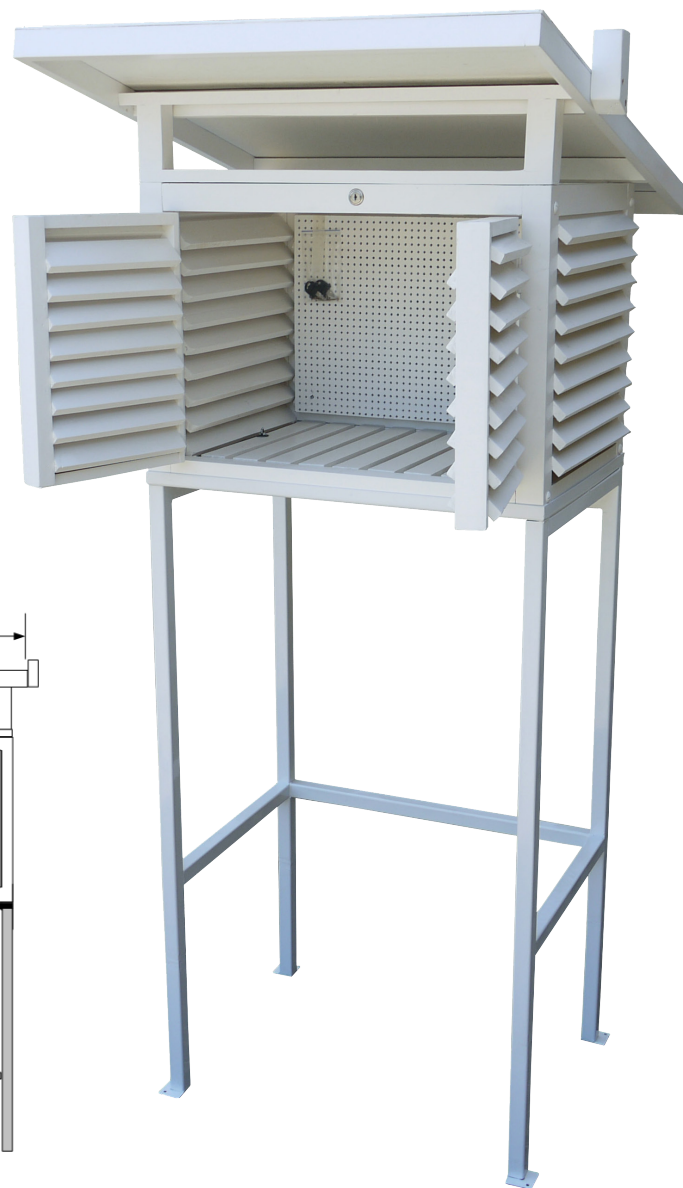

Caseta Meteorológica

30.690

DIC / 11

Caseta de uso exterior para albergar instrumentos meteorológicos resguardados de la lluvia y la radiación solar.

Vista de costado

Vista de frente

CODIGO

DESCRIPCION

A6094002

- Fabricada en madera pino pintado al óleo
- Techo fibrocemento pintado al óleo
- Con celosía sencilla para facilitar la ventilación
- Montada sobre estructura metálica, alto 116 cm.