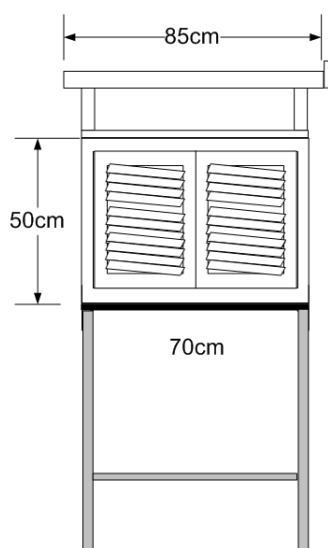

Caseta Meteorológica

30.690

DIC / 11

Caseta de uso exterior para albergar instrumentos meteorológicos resguardados de la lluvia y la radiación solar.

Vista de costado

Vista de frente

CODIGO

DESCRIPCION

A6094002

- Fabricada en madera pino pintado al óleo
- Techo fibrocemento pintado al óleo
- Con celosía sencilla para facilitar la ventilación
- Montada sobre estructura metálica, alto 116 cm.