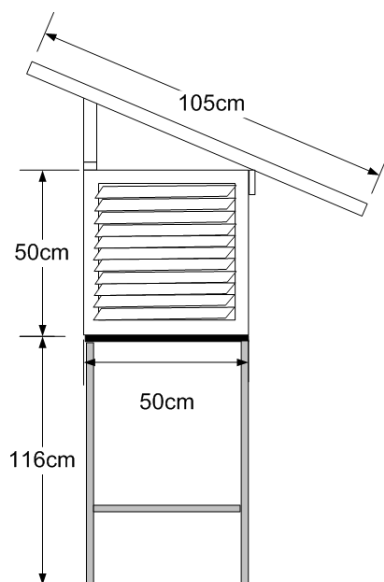

Caseta Meteorológica

30.690

DIC / 11

Caseta de uso exterior para albergar instrumentos meteorológicos resguardados de la lluvia y la radiación solar.

Vista de costado

Vista de frente

CODIGO

DESCRIPCION

A6094002

- Fabricada en madera pino pintado al óleo
- Techo fibrocemento pintado al óleo
- Con celosía sencilla para facilitar la ventilación
- Montada sobre estructura metálica, alto 116 cm.